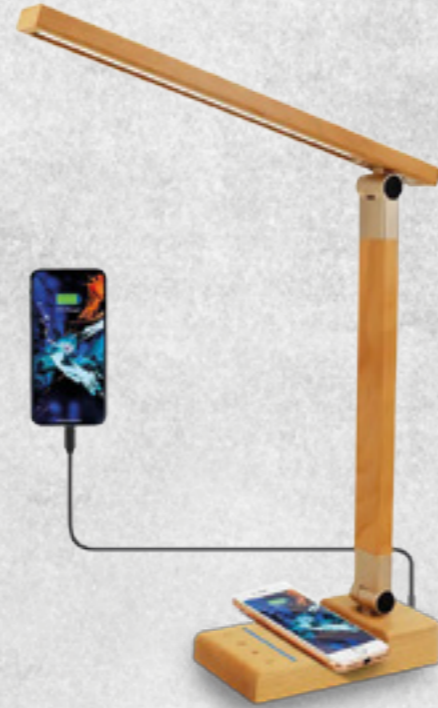

**H-1033**  
 BOÎTE À MOUCHOIRS  
 SIMILI - CUIR

**POT A CRAYON**  
 SIMILI - CUIR

**RAJA**  
 LAMPE DE BUREAU LED  
 CHARGEUR SANS FIL

**TEXAS**  
 Lampe led pliable en bois  
 avec chargeur sans fil

**J2015**  
 Montre Murale  
 Marquage: Num - Serg.