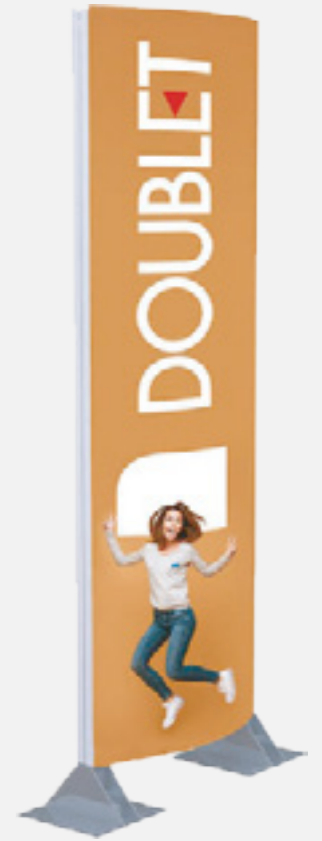

TOTEM EXTÉRIEUR DOUBLE FACE

fixe lumineux