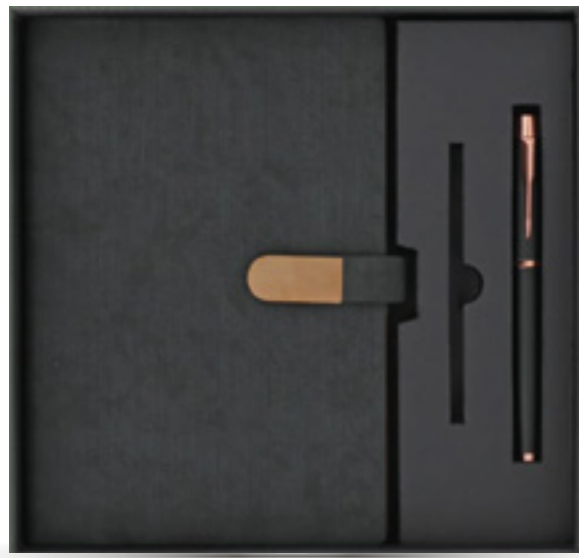

**02**  
PIÈCES

**G5**  
Coffret porte clés et support  
de Téléphone pour Voiture

**NEW**  
PRODUCT

**02**  
PIÈCES

**ELIADE**  
Notebook A5 + Stylo  
livré dans un coffret

**02**  
PIÈCES

**COFFRET SET5**  
Coffret stylo & porte clés  
Marquage: Gravure laser/Impression

**02**  
PIÈCES

**GX242** ● ● ●  
Coffret stylo & porte clés  
Marquage: Gravure laser/Impression

**02**  
PIÈCES

**PARADOX**  
Coffret Notebook A5  
avec stylo livré dans un coffret

**NEW**  
PRODUCT

02  
PIÈCES

NEW  
PRODUCT

CLASS  
Coffret note book A5 96 feuilles  
avec stylo métallique + recharge