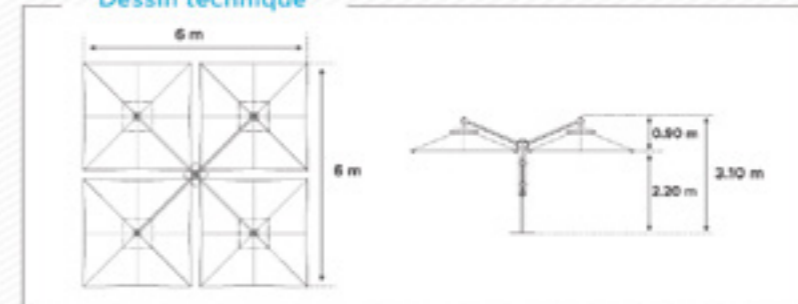

**Matière :** acier

**Tailles :** 300(L) x 300(l) x 250(H) cm

Parasol Simple Excentré  
DALLAS

Dessin technique

Parasol Double Poteau  
Déporté  
IBIZA

Dessin technique

Parasol Quadruple Excentré  
MAURIS

Dessin technique