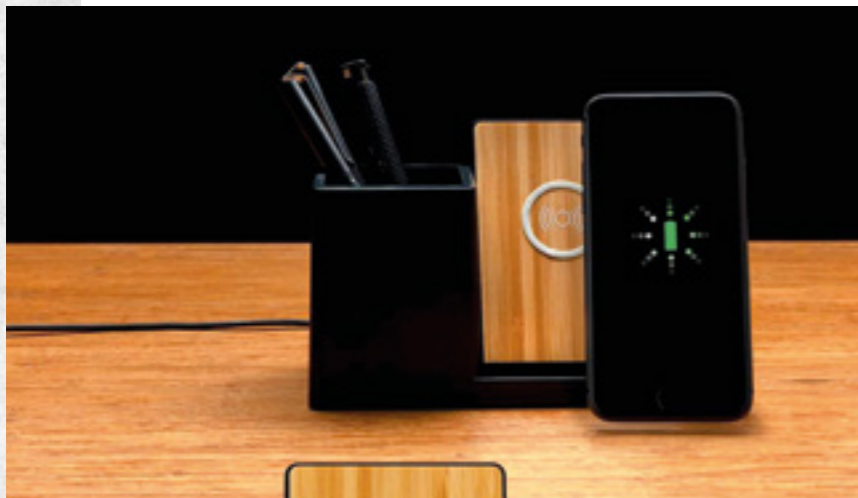

# OFFICE

CATALOGUE LPS 2025

**MA3364**  
**RÉVEIL- ALARME - HORLOGE AVEC CHARGE SANS FIL**  
 Marquage: Gravure - Num - Serg.

**MA3226W**  
**POT A CRAYON CHARGEUR SANS FIL**  
 Marquage: Gravure - Num - Serg.