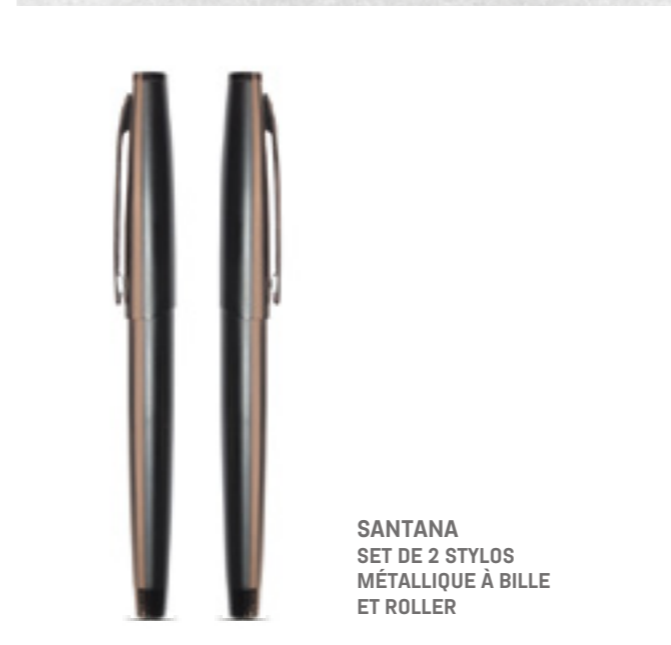

## STYLOS METALLIQUES

CATALOGUE LPS 2025

SIRÈNE  
stylos métallique roller

TC3036ME  
STYLO À BILLE EN MÉTAL AVEC MÉCANISME ROTATIF

AZUR  
STYLO À BILLE MÉTALLIQUE

SANTANA  
SET DE 2 STYLOS  
MÉTALLIQUE À BILLE  
ET ROLLER

CROSS  
SET DE 2 STYLOS  
MÉTALLIQUE À BILLE  
ET ROLLER

OPTIMUS  
STYLO À BILLE MÉTALLIQUE

YDM-0460S  
STYLO À BILLE EN MÉTAL

M20513  
STYLO À BILLE EN MÉTAL

M09028  
STYLO EN MÉTAL

SM2023/5  
STYLO TACTICLE EN MÉTAL

MARIGOLD AZUR  
STYLO À BILLE MÉTALLIQUE

AL9028IP  
STYLO TACTICLE EN MÉTAL

M15188  
STYLO TACTICLE EN MÉTAL

SM2023/1  
 STYLO TACTICLE EN MÉTAL  
 Existe en argent métal

SM2023/2  
 STYLO TACTICLE EN MÉTAL