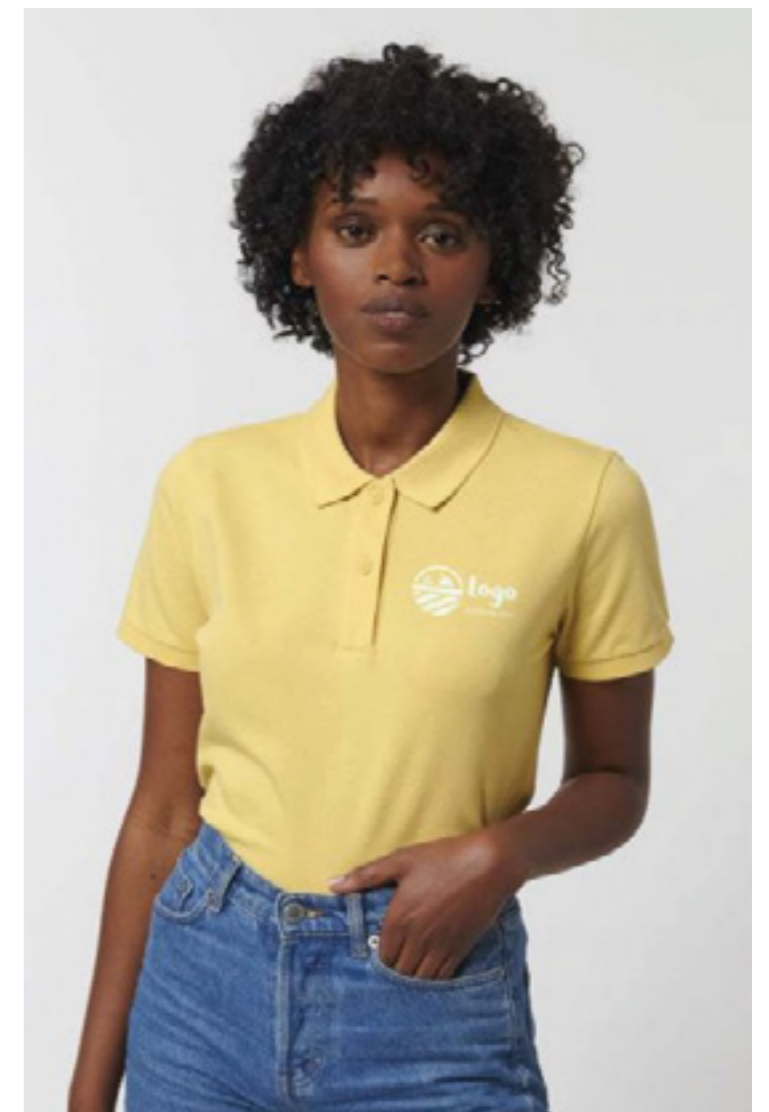

POLO FEMME

POLO %100 COTTON
Couleurs: Bleu, Rouge, Noir, Vert, Blanc
autres sur commande
Marquage: Transfert - Broderie - Flex
Emplacement de personnalisation au choix