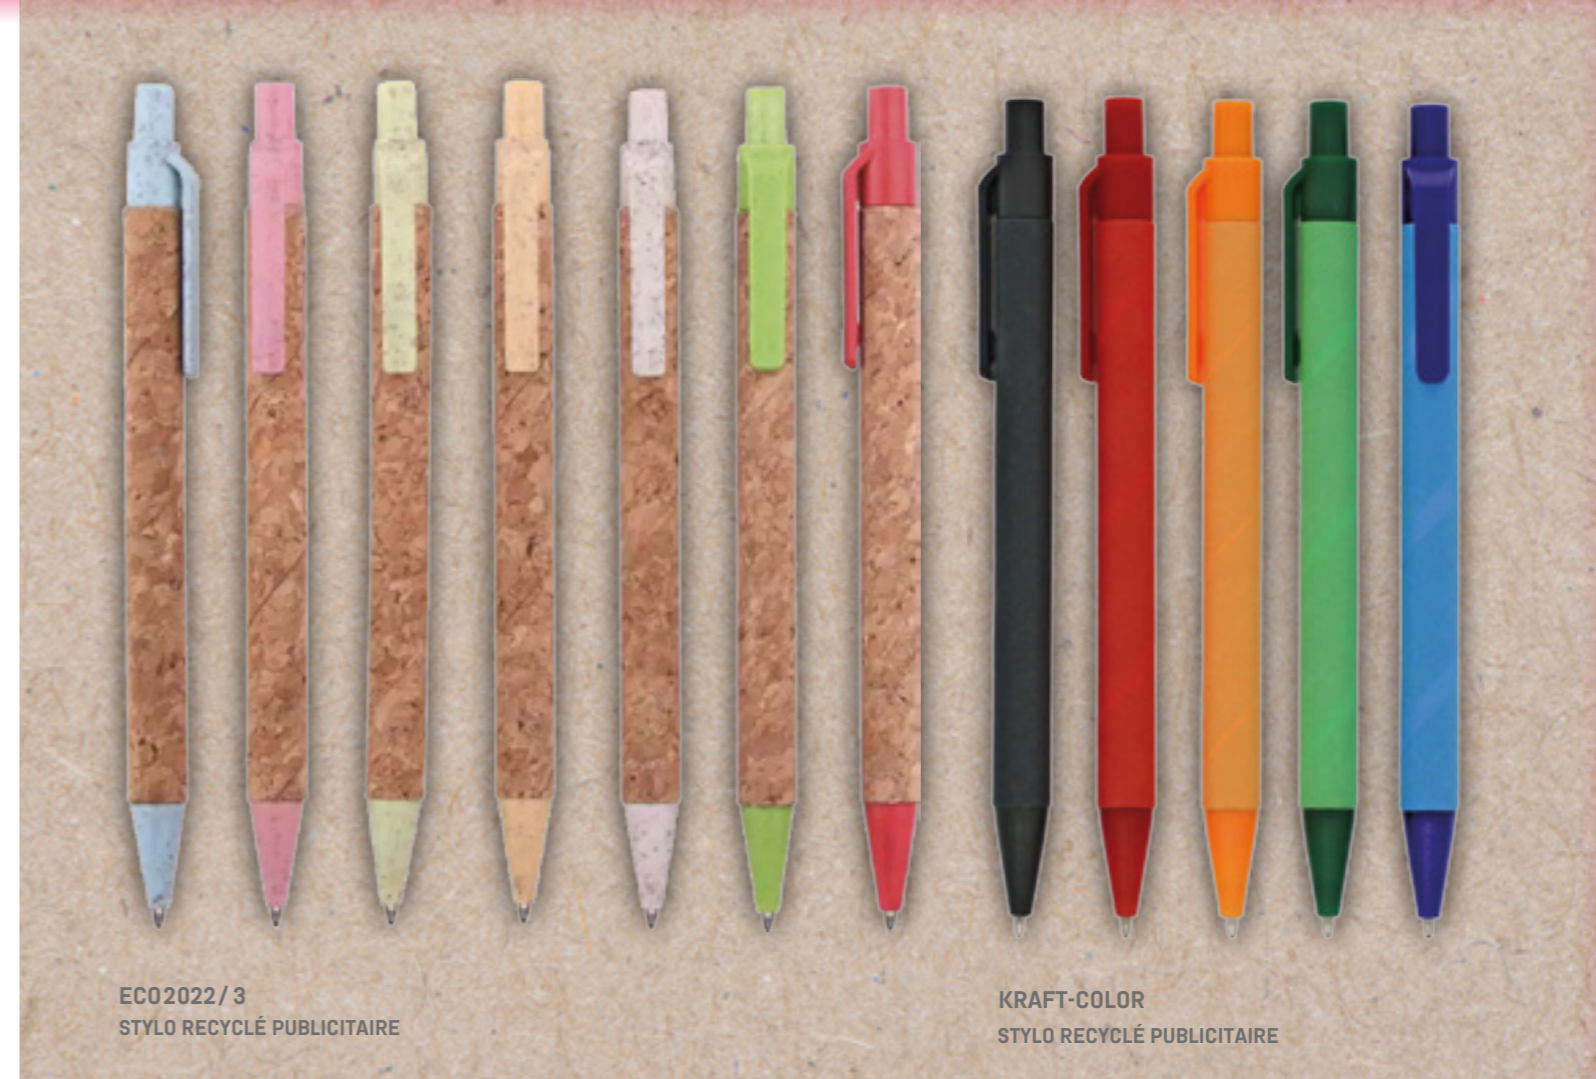

ECO2022/3
STYLO RECYCLÉ PUBLICITAIRE

KRAFT-COLOR
STYLO RECYCLÉ PUBLICITAIRE