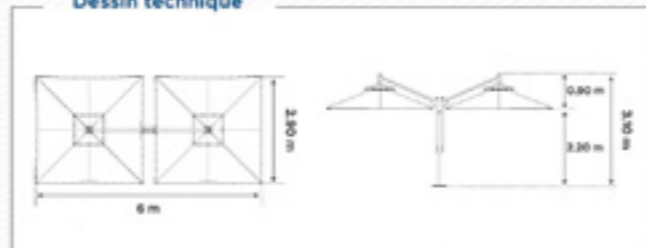

**Matière :** acier

**Tailles :** 300(L) x 300(l) x 250(H) cm

Parasol Simple Excentré  
DALLAS

Dessin technique

Parasol Double Poteau  
Déporté  
IBIZA

Dessin technique

Parasol Quadruple Excentré  
MAURIS

Dessin technique