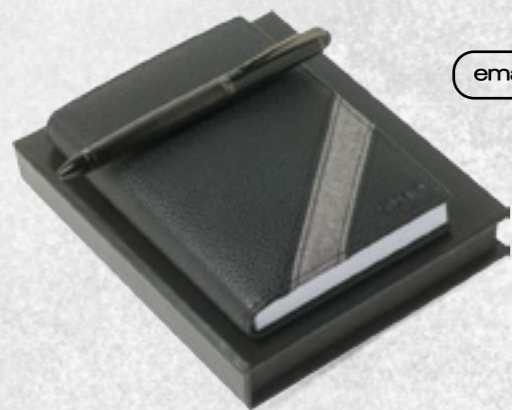

RPBM505

La parure "Dune Black" de NINA RICCI est composée d'un stylo bille et d'un magnifique carnet dont la couverture est rigide et la fermeture à rabat est aimantée. il mesure 145 x 115x17mm.

emanuel ungaro

UPBM817A

Set de bloc-notes A6 et stylo. Le cahier Alesso est fabriqué dans un matériau doux et grainé. Une rayure en tissu de costume gris tweed est insérée dans le coin inférieur droit, donnant un aspect couture à cet article pour homme très classique.