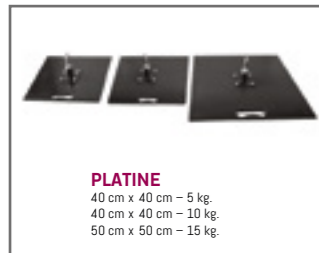

LEST À EAU POUR PIED
40 cm x 40 cm - 5 kg.
40 cm x 40 cm - 10 kg.
50 cm x 50 cm - 15 kg.

PLATINE
40 cm x 40 cm - 5 kg.
40 cm x 40 cm - 10 kg.
50 cm x 50 cm - 15 kg.