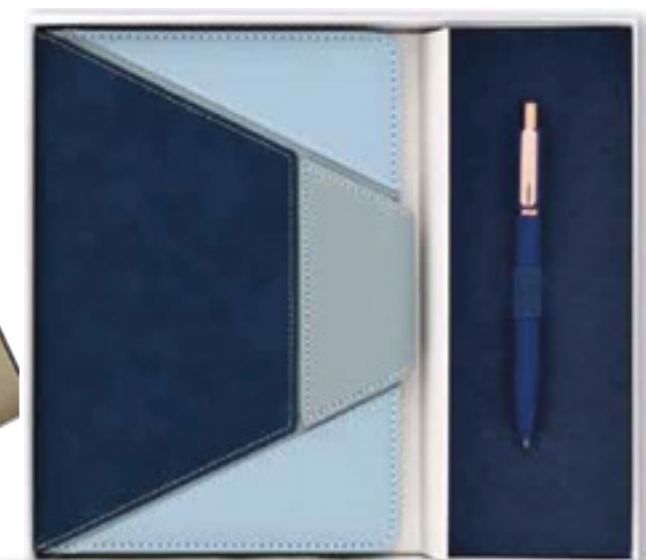

02
PIÈCES

PARADOX
Coffret Notebook A5
avec stylo livré dans un coffret

NEW
PRODUCT