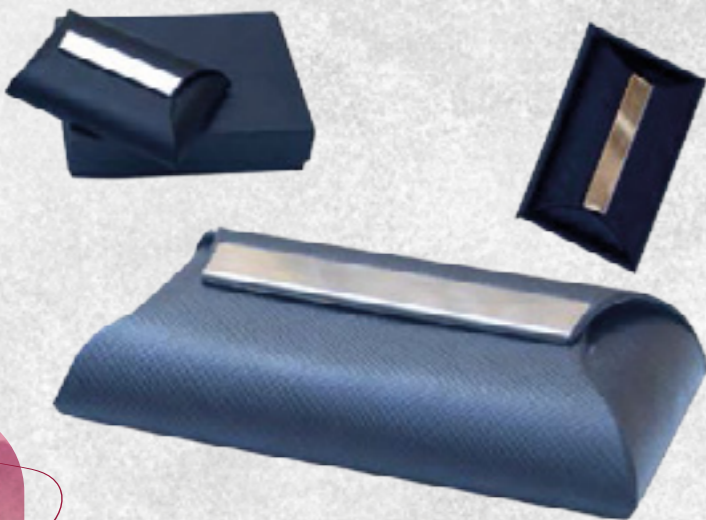

PORTE CARTES WB0068
PORTE CARTES VISITES
Marquage: Gravure, Impression numérique