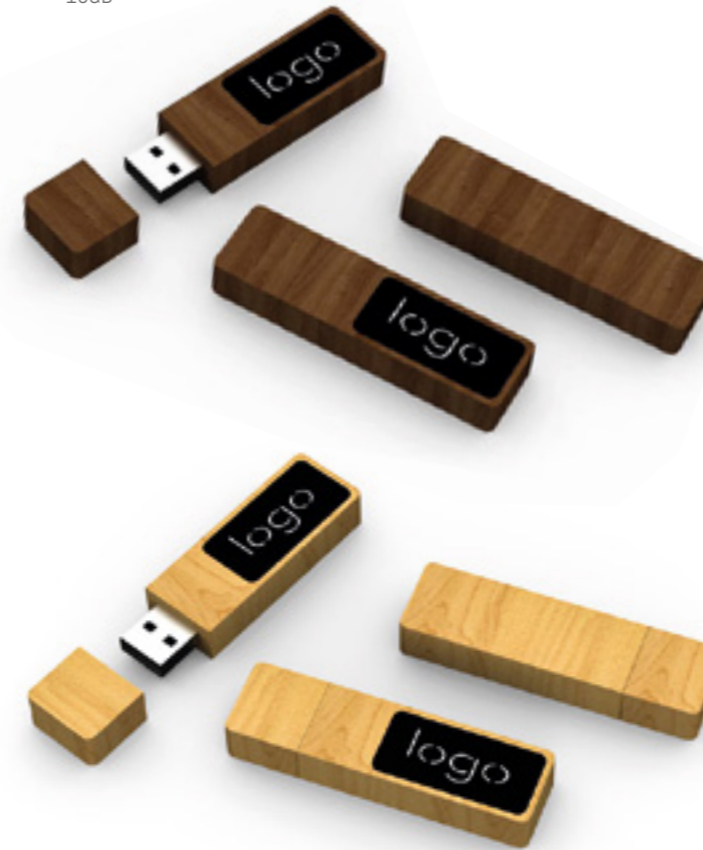

CLÉ USB

BAMBO LED
CLÉ USB EN BOIS AVEC LED
LOGO LUMINEUX
Marquage: Gravure
16GB