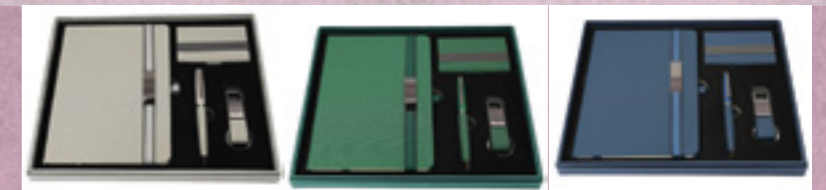

04
PIÈCES
Coffret SET5724
COFFRET 4 PIÈCES
Stylo en métal, blocnotes, Porte clé et porte cartes
Marquage: Gravure laser
Impression numérique