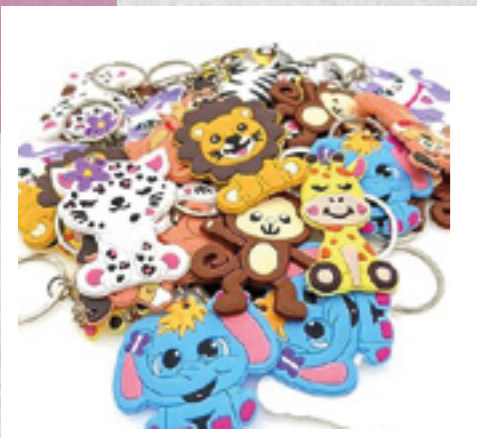

**Référence Texture**

**PANNEAU MURAL PVC  
EFFET MARBRE**

PORTE CLÉ ET PIN'S PERSONNALISÉ EN MÉTAL

PIN'S OCTOBRE ROSE

ARTICLES EN SILICONE

PORTE CLÉ

PORTE CLÉ

PIN'S