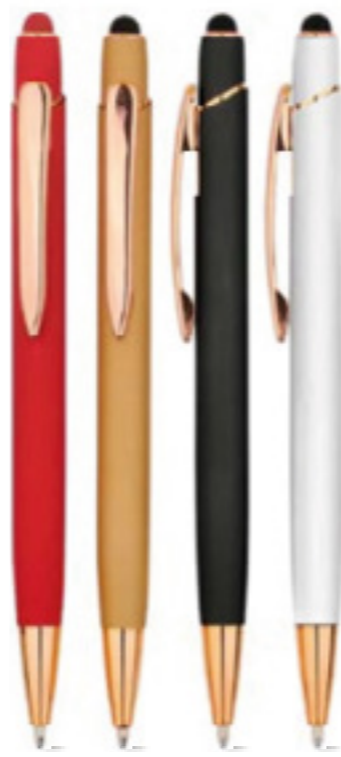

M20513
STYLO À BILLE EN MÉTAL