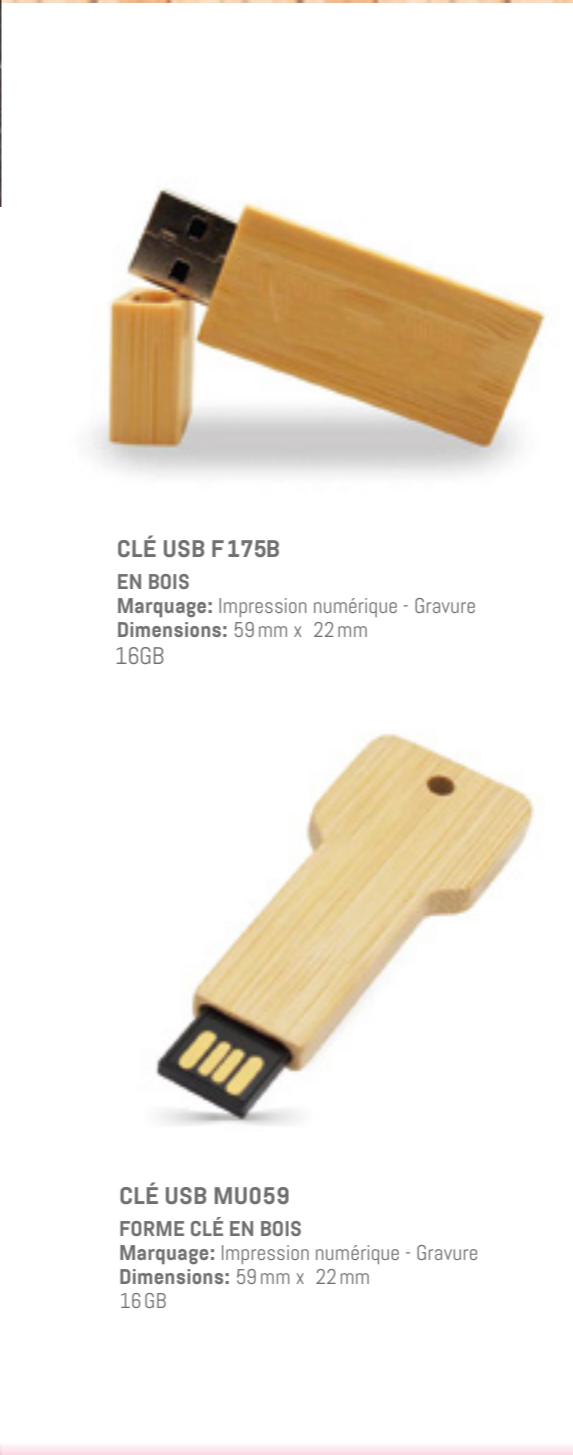

**BRACELET USB F042B**  
**CLÉ USB BRACELET EN SILICON**  
 Couleurs: Rouge, Bleu, Noir, Blanc  
 SUR COMMANDE

**CLÉ USB F222F**  
**CLÉ USB FORME CLÉ**  
 Marquage: Gravure Laser - Impression Numérique  
 Dimensions: 55mm x 20mm

**CLÉ USB F104B**  
**EN BOIS**  
**Marquage:** Impression numérique - Gravure  
**Dimensions:** 83 mm x 52 mm  
 16 GB

**CLÉ USB F 850F**  
**CLÉ USB EN SIMILI CUIR**  
**Marquage:** impression numérique - Gravure  
**Dimensions:** 60 mm x 25 mm  
 16 GB/32 GB

**CLÉ USB F298**  
**CLÉ USB EN METAL**  
**Marquage:** Gravure Laser - Doming  
**Dimensions:** 40 mm x 19

**CLÉ USB F831-2**  
**CLÉ USB EN CUIR**  
**Marquage:** impression numérique - Gravure  
**Dimensions:** 70 mm x 20 mm  
 16 GB/32 GB